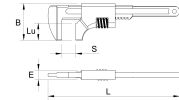

LLAVE DE CREMALLERA Réf.: 9049230001

Características

Acero de resistencia: Acero al cromo vanadio, el acero de las llaves mecánicas. Acabado superficial: cromo. Ajuste por rueda bajo la mordaza móvil. Agujero para colgar.

Datos del producto

L mm	B mm	Lu mm	S mm	E mm	 g	Garantie (nb d'année) / G	Ref.		Code EAN
230	60	29,5	62	16,5	510	E	9049230001	1	3303809006011
280	74	39	78	49,5	805	E	9049280001	1	3303809006028
375	80	36	82	21,5	1565	E	9049370001	1	3303809006035