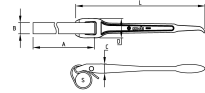

LLAVE CORREA NYLON 12' Réf.: 9023120001

Características

Cuerpo forjado - correa intercambiable en nylon muy resistente - ideal para trabajos en piezas cromadas o pulidas.
Capacidad: 110 mm - 4" Largo: 300 mm - 12".

Datos del producto

L mm "	Ouverture max. / S	A mm	B mm	C mm	D mm	 g	Garantie (nb d'année) / G	Ref.		Code EAN
300-12"	100mm/4"	600	30	21	45	540	E	9023120001	1	3303809003454

NOVALIA SAS 2 rue de Bergognon 42500 LE CHAMBON F. FRANCE - www.novalia.pro
PEDDINGHAUS Handwerkzeuge In der Graslake 35 58332 Schwelm DEUTSCHLAND - www.peddinghaus.de
NOVALIA SA Str. Narciselor nr.50 500251 - Braşov ROMÂNIA www.mob-ius.ro
NOVALIA ESPAÑA Portuete 51, of.204 20018 San Sebastián