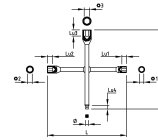

KRUISSLEUTELS MET VIERKANT Réf.: 9022170001

Kenmerken

Bestendigheid staal: staal chroom-vanadium, het staal voor mechanische sleutels. Oppervlakte-afwerking: verchromd.

Productgegevens

Dim mm	L mm	ØD mm	Lu1 mm	Lu2 mm	Lu3 mm	 g	Garantie (nb d'année) / G	Ref.		Code EAN
17x19x22x1	350	18	18	20	22	1950	E	9022170001	1	3303809002600