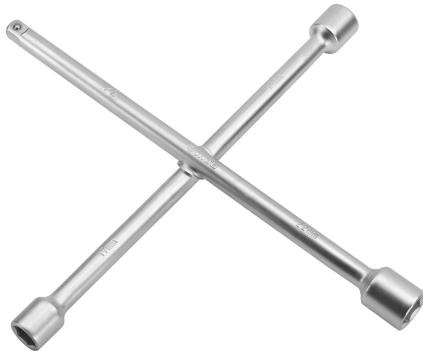

KRUISSLEUTELS MET VIERKANT Réf.: 9022170001

Kenmerken

Bestendigheid staal: staal chroom-vanadium, het staal voor mechanische sleutels. Oppervlakte-afwerking: verchromd.

Productgegevens

Dim mm	L mm	ØD mm	Lu1 mm	Lu2 mm	Lu3 mm	 g	Garantie (nb d'année) / G	Ref.		Code EAN
17x19x22x1	350	18	18	20	22	1950	E	9022170001	1	3303809002600