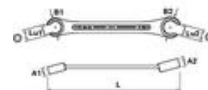

OPEN RINGSLEUTELS Réf.: 9020070001

Kenmerken

De open ringsleutels hebben een minder grote ringkop dan een steeksleutel waardoor een betere toegankelijkheid mogelijk en de opname ook beter is. Veel contactpunten om een krachtig koppel over te brengen: het 12-punts mob-profiel beschermt de moeren tegen breeuwen, herstelhoek van 30°.

Productgegevens

Dim mm	L mm	B1 mm	B2 mm	A1 mm	A2 mm	Lu1 mm	Lu2 mm	 g	Garantie (nb d'année) / G	Ref.		Code EAN
7x9	118	17	20	6,5	7,5	5,5	6,5	36	E	90200700	1	3303809020079
8x10	123	18	20	6,5	7,5	6	7,5	40	E	90200800	1	3303809020086
11x13	153	22	26	8,5	10	8,5	10	70	E	90201100	1	3303809020116
12x14	160	24	28	9	11	9	11	90	E	90201200	1	3303809020123
17x19	202	32	35	12	13	14,5	15,5	145	E	90201700	1	3303809020178
19x22	237	35	41	13	15	15,5	17	245	E	90201900	1	3303809020192
24x27	265	45	48	16,5	17,5	18	20	395	E	90202400	1	3303809020246
30x32	289	50	52	20	22	22,5	24	535	E	90203000	1	3303809020307