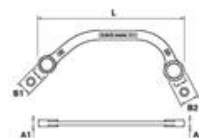

### Kenmerken

Door de speciale vorm van deze sleutels kan een moer worden aangedraaid om een obstakel heen. Het 12-kant profiel beschermt de moeren tegen slijtage.

### Productgegevens

Dim mm	L mm	B1 mm	B2 mm	A1/A2 mm	 g	Garantie (nb d'année) / G	Ref.		Code EAN
10x12	150	17	20,5	7	61	E	9012100001	1	3303809012104
11x13	150	17	20,5	7	61	E	9012110001	1	3303809012111
13x15	184	21	23	8	75	E	9012130001	1	3303809012135
14x17	185	21	25	8	83	E	9012140001	1	3303809012142
16x18	200	25	27	9	105	E	9012160001	1	3303809012166
19x22	235	28	32,5	10	157	E	9012190001	1	3303809012197