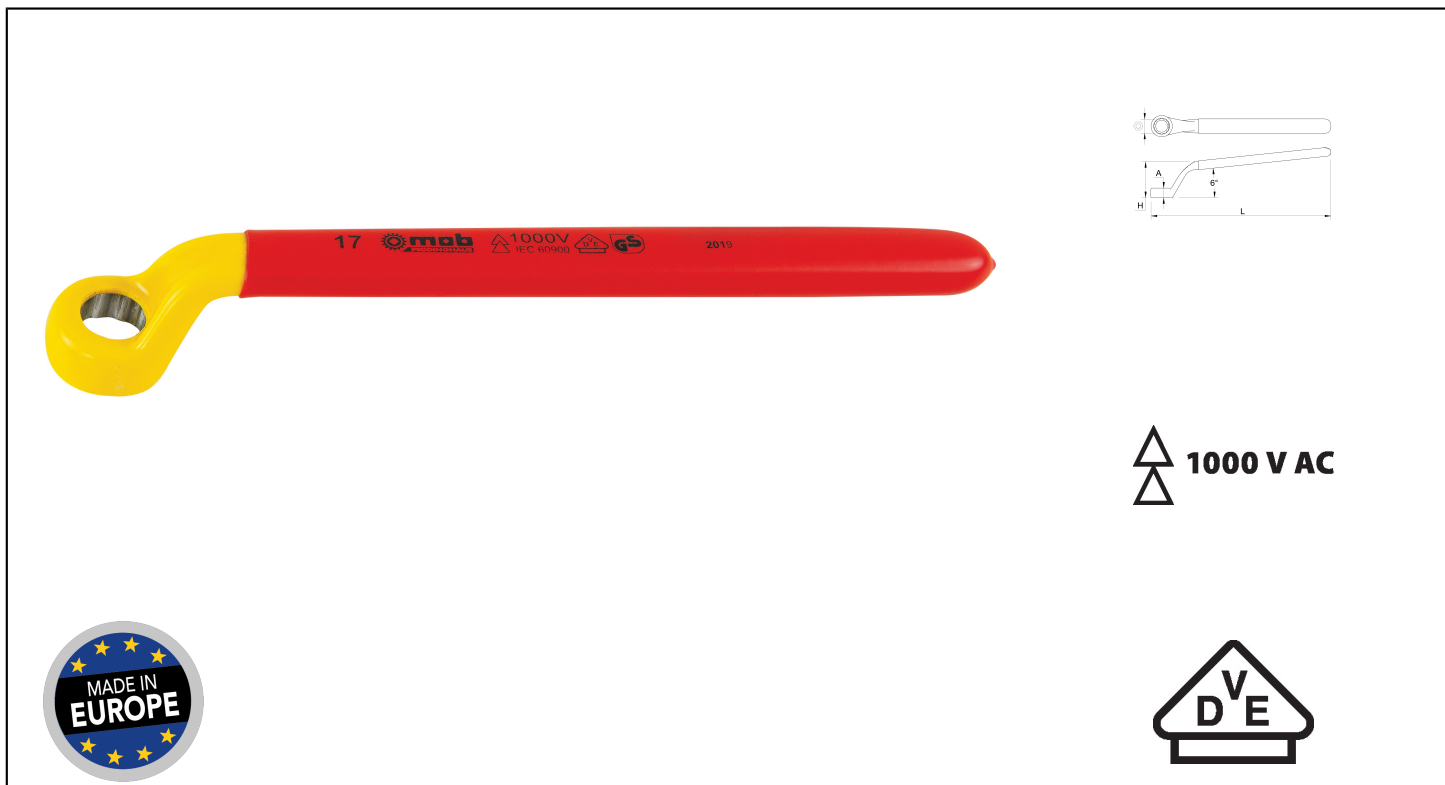

1000V GESOLEERDE OFFSET-SLEUTELS Réf.: 9010100501

Kenmerken

Sleutels ontwikkeld voor alle werkzaamheden onder spanning tot 1000 Volt bij wisselstroom en 1500 Volt bij gelijkstroom; Kleurcode = veiligheid, het uiterlijk van de gele kleur duidt op gevorderde slijtage van het gereedschap, in welk geval het moet worden vervangen. Elke geïsoleerde sleutel wordt getest bij 10.000 V. Voor elke productiebatch wordt een productmonster onderworpen aan de volgende tests: 1- Destructieve schoktest, 2- Test van de hechting van het isolatiemateriaal op het gereedschap, 3- Brandblootstellingstest en 4-penetratietest. Voldoet aan de Europese norm EN60900.

Productgegevens

Dim mm	L mm	A mm	H mm	 g	Garantie (nb d'année) / G	Ref.		Code EAN
10	170	9,5	39,5	88	E	9010100501	0	3303809014177
11	178	11	46,5	95	E	9010110501	0	3303809014184
12	186	11	46,5	117	E	9010120501	0	3303809014191
13	183	11,5	53,5	105	E	9010130501	0	3303809014207
14	198	12	40	137	E	9010140501	0	3303809014214
15	198	12,5	59	145	E	9010150501	0	3303809014221
17	215	13	46,5	151	E	9010170501	0	3303809014238
19	235	14	43,5	193	E	9010190501	0	3303809014245