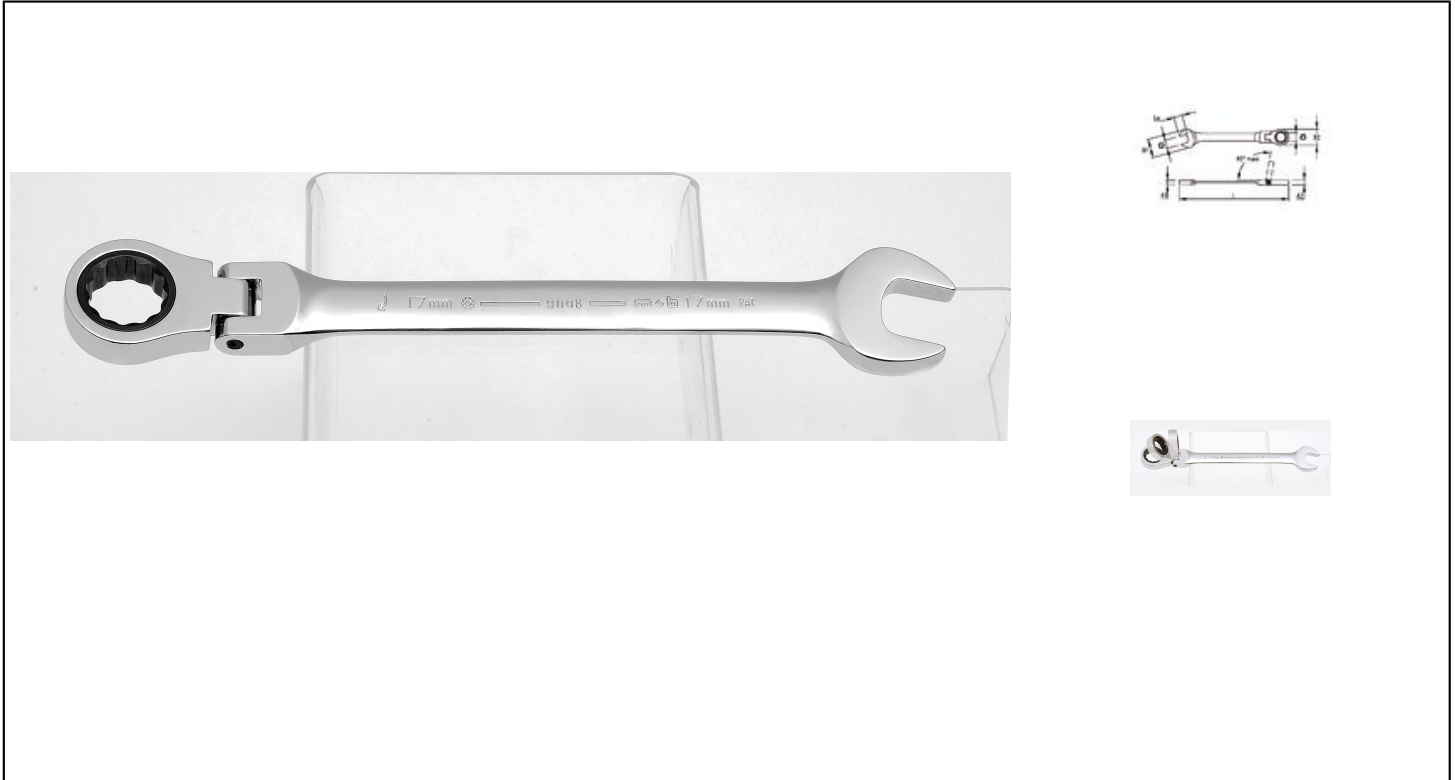

CLÉS MIXTES À CLIQUET ARTICULÉES Réf. : 9008080001

Caractéristiques

ACCESSIBILITÉ : Clé articulée à 180°. Adaptée aux endroits difficiles d'accès. Utilisation en aveugle possible. Dégage et sécurise la main face aux blessures. **PRATIQUE** : Côté strié : détrompeur de sens pour une utilisation en aveugle. Flèche de sens : pour un repérage facile en utilisation normale. **PERFORMANCE** : Cliquet intégré dans l'œil (Angle de reprise à 5°, 6° pour les 8 et 9 mm) : reprise rapide, idéal pour l'approche, le desserrage rapide. **QUALITÉ** : Acier Chrome Vanadium trempé - 48 HRC +/- 2. Sablage fin + Finition chromée satinée : nettoyage facile et ergonomie d'utilisation (reflets atténués).

Données Produits

Dim mm	L mm	B1 mm	B2 mm	A1 mm	A2 mm	Lu mm	 g	Garantie (nb d'année) / G	Ref.		Code EAN
8	140	16,5	16	5	6,5	9,5	40	E	900808000	1	3303809006400
10	158	21	19	5,5	7,5	11,5	60	E	900810000	1	3303809006424
13	178	27	23,5	6,5	8,5	14	100	E	900813000	1	3303809006431
17	225	35,5	30,5	8	10,5	17,5	190	E	900817000	1	3303809006448
19	248	39,5	32,5	9	11	20	260	E	900819000	1	3303809006455