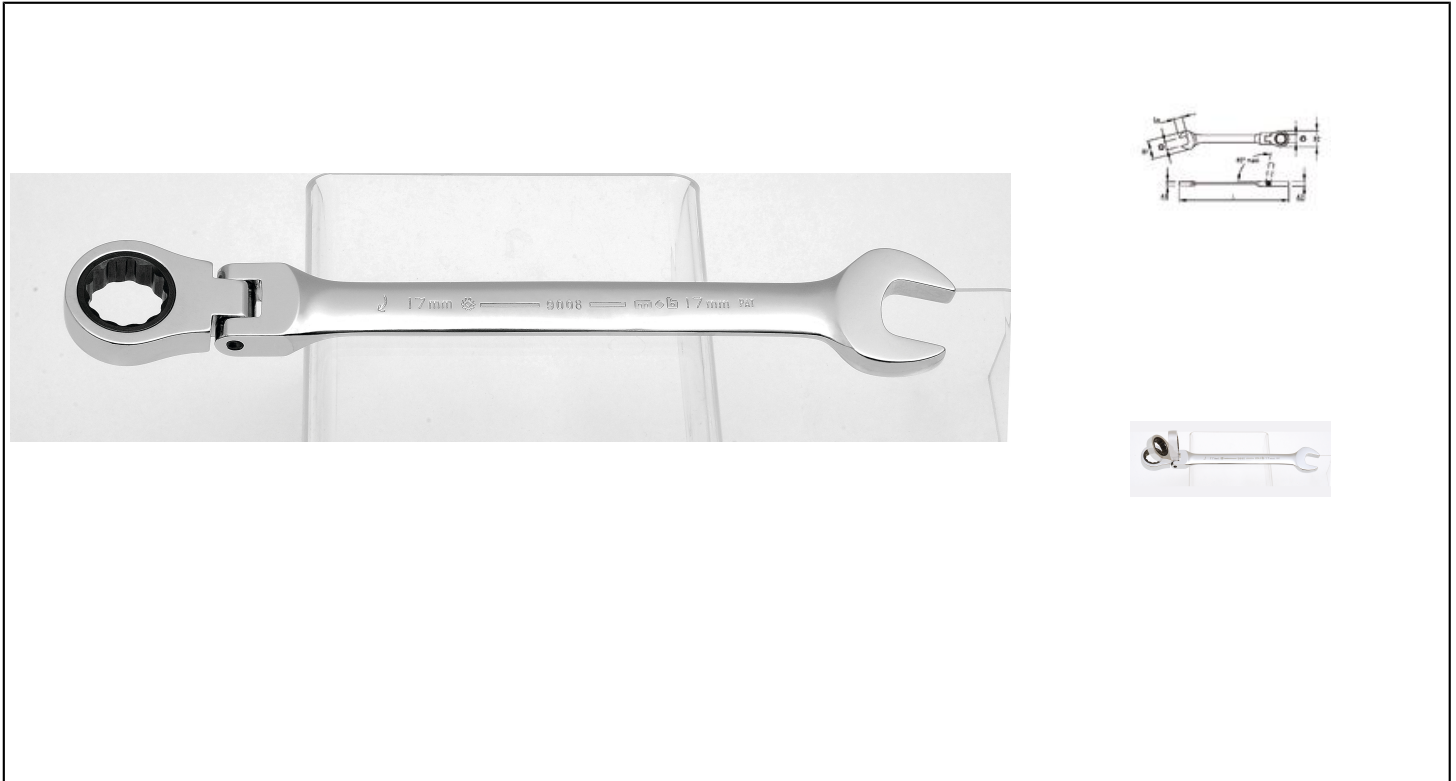

GEKOPPELDE RATEL COMBINATIEMOERSLEUTELS Réf.: 900808001

Kenmerken

180° scharnierende sleutel. Geschikt voor moeilijk bereikbare plekken. Blind gebruik mogelijk. Beschermt de hand tegen verwondingen. Gegroefde zijkant: tegen vergissen van richting voor blind gebruik. Richtingspijl: voor gemakkelijke plaatsing bij normaal gebruik.

Productgegevens

Dim mm	L mm	B1 mm	B2 mm	A1 mm	A2 mm	Lu mm	 g	Garantie (nb d'année) / G	Ref.		Code EAN
8	140	16,5	16	5	6,5	9,5	40	E	900808000	1	3303809006400
10	158	21	19	5,5	7,5	11,5	60	E	900810000	1	3303809006424
13	178	27	23,5	6,5	8,5	14	100	E	900813000	1	3303809006431
17	225	35,5	30,5	8	10,5	17,5	190	E	900817000	1	3303809006448
19	248	39,5	32,5	9	11	20	260	E	900819000	1	3303809006455