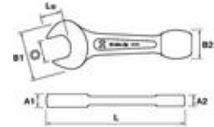

LLAVE DE GOLPE FIJA Réf.: 9006240001

Características

Zona de impacto para mayor poder de apriete/aflojamiento, llaves de alta potencia. Grandes dimensiones, apto para la industria. Acero: acero cromado 40Cr10. Endurecimiento selectivo en las partes activas (ojo). Dureza: 34/40HRC (S<46mm) - 30/36HRC (S>50mm). Acabado: fosfatado. Cumple con DIN 475 / DIN 133.

Datos del producto

Dim mm	L mm	B1 mm	B2 mm	A1 mm	A2 mm	Lu mm	 g	Garantía (nb d'année) / G	Ref.		Code EAN
24	160	48	31	14	11	23	290	E	900624000	1	3303809006240
27	180	56	33	16	12	26	340	E	900627000	1	3303809006271
30	190	65	38	17	15	28	550	E	900630000	1	3303809006301
32	195	67	38	17	15	30	560	E	900632000	1	3303809006325
36	210	77	43	18	18	34	845	E	900636000	1	3303809006363
41	230	88	43	19	18	38	1040	E	900641000	1	3303809006417
46	250	96	48	20	20	43	1375	E	900646000	1	3303809006462
50	275	106	48	21	20	46	1670	E	900650000	1	3303809006509
55	305	116	56	24	22	51	2175	E	900655000	1	3303809006554
60	315	125	56	24	22	55	2455	E	900660000	1	3303809006608
65	345	136	62	28	26	60	3550	E	900665000	1	3303809006653

LLAVE DE GOLPE FIJA Réf.: **9006240001**

Dim mm	L mm	B1 mm	B2 mm	A1 mm	A2 mm	Lu mm	 g	Garantie (nb d'année) / G	Ref.		Code EAN
70	370	148	62	30	26	65	4075	E	900670000	1	3303809006707
75	385	158	68	30	30	70	5170	E	900675000	1	3303809006752
80	400	170	68	33	30	76	5785	E	900680000	1	3303809006806
85	410	174	78	33	32	80	6870	E	900685000	1	3303809006851
90	445	188	78	38	32	86	8165	E	900690000	1	3303809006905
95	455	194	87	38	36	93	9620	E	900695000	1	3303809006950
100	480	220	87	46	36	102	11880	E	900699000	1	3303809006998