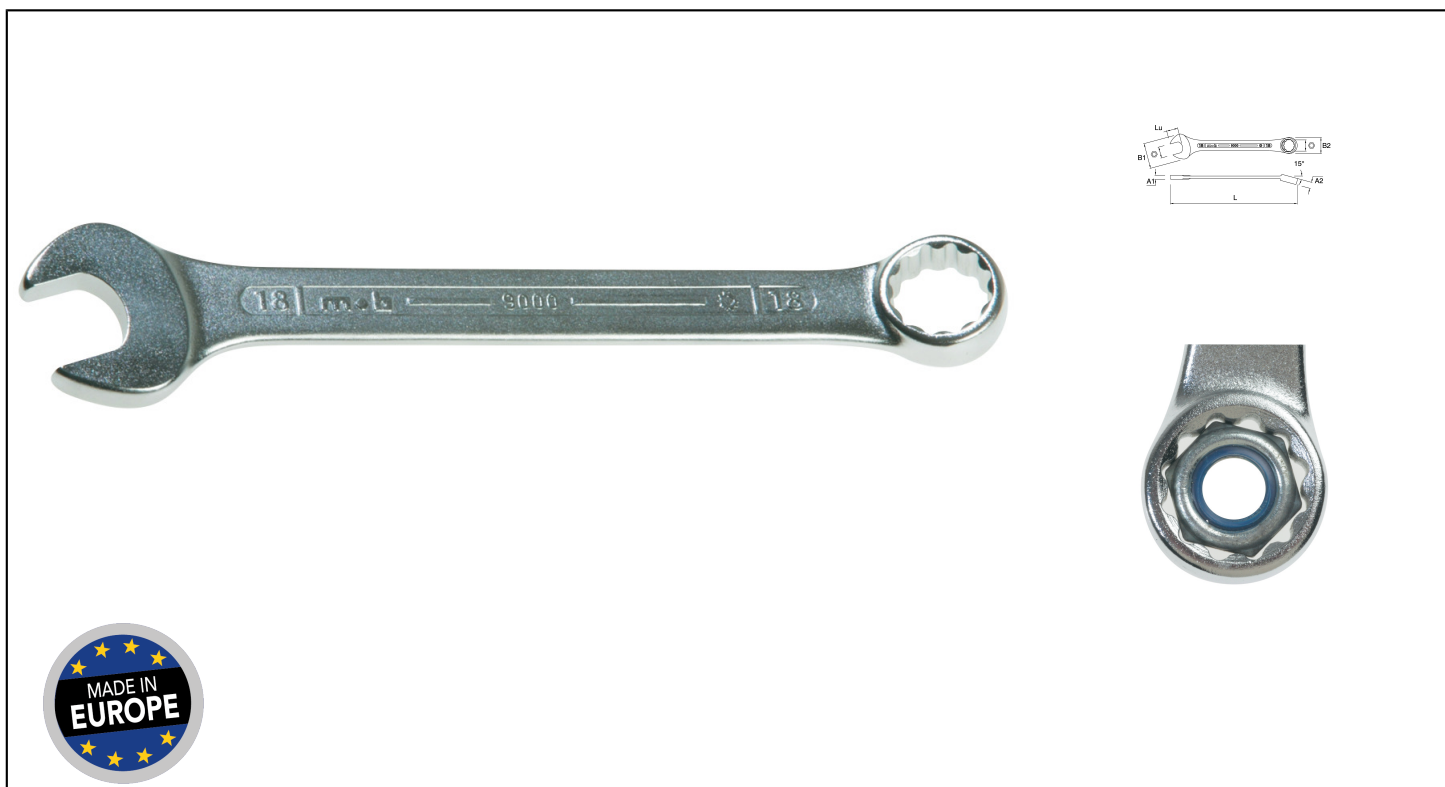

## RINGSTEEKSLEUTELS - INCH Réf.: 9000070101

### Kenmerken

RINGSTEEKSLEUTELS Gesmeed staal met chroom en vanadium. De gecontroleerde warmtebehandeling geeft hem de hardheid om grote belastingen te weerstaan. De openingen van de toetsen worden gemaakt door middel van brootsen, een technologie die het mogelijk maakt om zeer nauwkeurige afmetingen te verkrijgen met een hoogwaardige oppervlakteafwerking. Het profiel van de veelhoekige koppen is speciaal ontworpen om de hoeken van de moeren niet bot te maken. Tijdens de inspanning wordt de druk niet uitgeoefend op de hoeken maar op de zijkanen van de moer. De weerstand van de Mob-sleutels is veel beter dan de specificaties van de ISO-normen. Weerstand veel hoger dan de standaard. Gebruikscomfort: niet-snijdende ergonomische sleutelbehuizing, voor een goede grip. Reliëfs en zachte markeringen gemaakt in koud smeden voor voelbaar comfort en eenvoudige reiniging. Herstelhoek van 30°. 15° helling voor gebruik in nauwe omgevingen. NF ISO 1711-3318-691 / DIN 899-3113. Vervaardigd in onze fabrieken.

### Productgegevens

Dim. "	 g	Garantie (nb d'année) / G	Ref.		Code EAN
7/32	20	E	9000070101	5	3303809012791
1/4	26	E	9000080101	5	3303809012807
9/32	20	E	9000090101	5	3303809012814
5/16	25	E	9000100101	5	3303809012821
3/8	40	E	9000120101	5	3303809012838
7/16	45	E	9000140101	5	3303809012845
1/2	70	E	9000160101	5	3303809012852
9/16	80	E	9000180101	5	3303809012869

## RINGSTEEKSLEUTELS - INCH Réf.: **9000070101**

Dim. "	 g	Garantie (nb d'année) / G	Ref.		Code EAN
3/4	160	E	9000240101	5	3303809012876

**NOVALIA SAS** 2 rue de Bergognon 42500 LE CHAMBON F.  
FRANCE - [www.novalia.pro](http://www.novalia.pro)