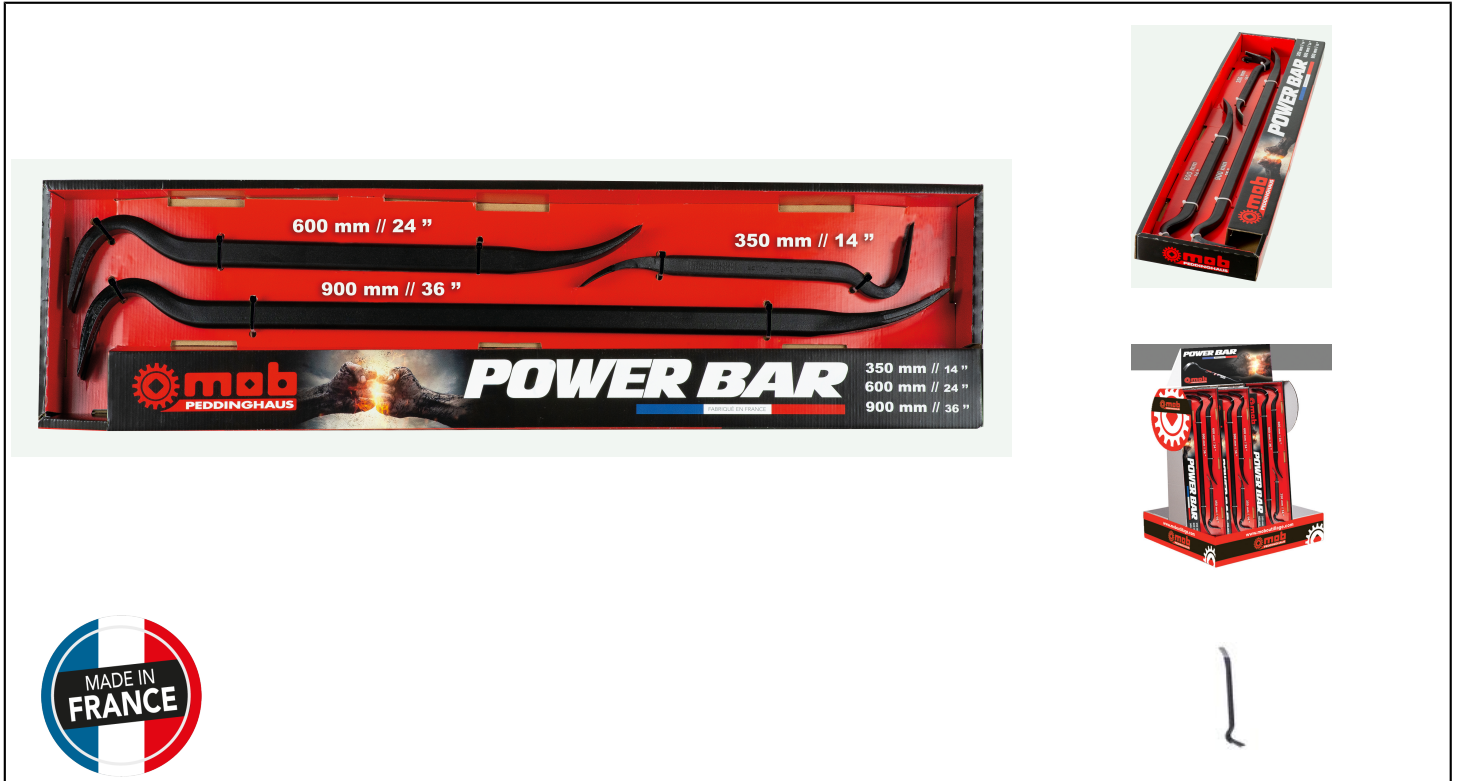

## LOT DE 3 POWER BAR Réf.: 7187000301

### Caractéristiques

Jeu de 3 pièces 350, 600, 900 mm - Acier forgé monobloc : grande rigidité - Traitement thermique des extrémités : résistance et durabilité supérieure - Forte section dans le sens de l'effort : puissance extrême - Angle étudié pour travailler en toute situation.