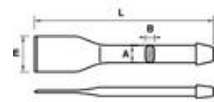

METSELAARSBEITEL MET GREEP Réf.: 7175500201

Kenmerken

Gepatenteerde veiligheidskop: kop geproduceerd door een extra smeedhandeling: lange levensduur van de kop, geen risico op breken en minder platslaan van de kop. C55 koolstofstaal, naslijpbare randen. Hardheid van het werkgebied 52-56 Hrc. Gesmeed gereedschap voor een langere levensduur. Verharding van de werkzone = agressieve en resistente snijkant. Epoxyverf minimaal 60 micron, gebakken - grijze punt. Ergonomische bumperhandgreep, aanpasbaar aan ronde, zeshoekige, achthoekige en platte delen. Curve en ergonomie ontworpen voor een goede grip. Speciaal model ontwikkeld door MOB, achthoekige flare: geplaatst het gereedschap rolt niet Anti-vibratie: de interne vinnen laten het gereedschap trillen zonder te direct in de hand te liggen. Exclusieve geometrie ontwikkeld door Mob.

Productgegevens

L mm	Section mm	 g	Garantie (nb d'année) / G	Ref.		Code EAN
50	210	22x11	410	G30	7175500201	1 3303807175061
60	210	22x11	420	G30	7175600201	1 3303807175092
70	220	25x12	430	G30	7175700201	1 3303807175122
80	220	25x12	560	G30	7175800201	1 3303807175153
100	225	26x13	680	G30	7175910201	1 3303807175191