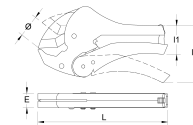

PIJPSNIJDER PVC Réf.: 6495034201

Kenmerken

Pijpsnijder met ratel voor snel en zonder inspanning snijden. V-vormige kling voor net snijden, zonder indrukken of bramen. Vermogen: 3 tot 42 mm. Praktisch: openen van het mes door uit elkaar bewegen van de benen. Nieuwe greep 2-K. Vergrendelbare sluiting. Bladdikte 2,5 mm.

Productgegevens

| Ø mm | L mm | l1 mm | L2 mm | E mm |  g | Garantie (nb d'année) / G | Ref. |  | Code EAN |
|------|------|-------|-------|------|---|---------------------------|------------|---|---------------|
| 3-42 | 235 | 50 | 127 | 20 | 520 | E | 6495034201 | 1 | 3303806001422 |