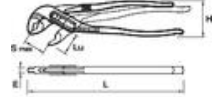

TENAZA DE APERTURA MÚLTIPLE 240 MM PVC Réf.: 6481240001

Características

Una construcción entrecruzada, es decir, que un brazo pasa en el otro, lo que aporta robustez.

Datos del producto

L mm	H mm	Lu mm	S max mm	E mm	 g	Garantie (nb d'année) / G	Ref.		Code EAN
240	55	35	33	7,5	320	E	6481240001	1	3303806481248