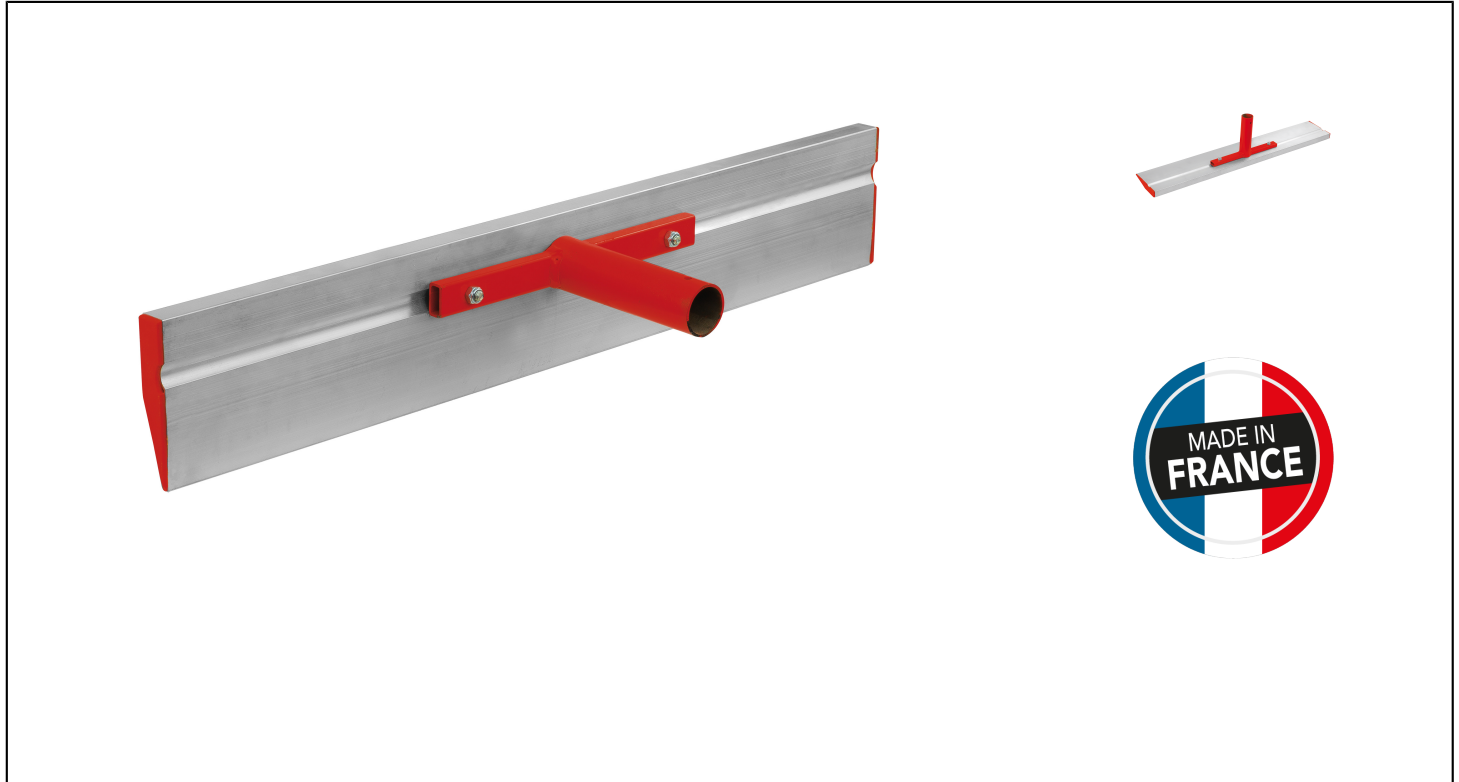

BITUMENSCHRAPER ALUMINIUM Réf.: 645700001

Kenmerken

Blad van aluminium, lichter. Te gebruiken voor zware bovenlagen 0/14 (wegen).

Productgegevens

L cm	H cm	Angle	 g	Garantie (nb d'année) / G	Ref.	Manche de rechange / Replacement handle		Code EAN
60	10	165°	750	G30	645700001	6941	1	330380008946