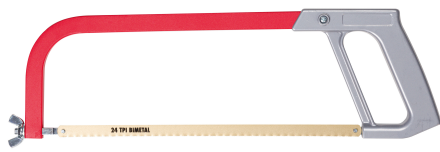

METAALZAAG, ALUMINIUM Réf.: 6369240010

Kenmerken

Stalen baas met rechthoekige doorsnede, voor een betere stijfheid, rode lak. Geïnjekteerd aluminium greep, grijs. Afstellen van de spanning van het blad met vleugelmoer.