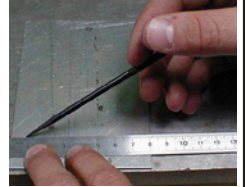

### Caractéristiques

Haute qualité - 300 mm - 2 faces - Gradué en millimètres et demi-millimètres - En acier inoxydable. Chromé mat. Avec trou de suspension. Classe II.