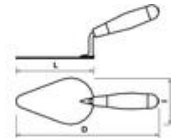

### Kenmerken

Excellence Mob-assortiment Crossing tang: het staal kruist het handvat tot het einde, waardoor het handvat behouden blijft bij het slaan. Hoogwaardig stalen lemmet, behandeld, met afnemende dikte voor toenemende flexibiliteit: betere weerstand aan de handgreepzijde, grote flexibiliteit over de breedte en groot gebruikskomfort Puntlassen Gelakte lemmet ter bescherming tegen corrosie Pootdiameter 8mm