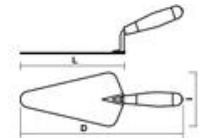

### Kenmerken

Excellence Mob-assortiment Crossing tang: het staal kruist het handvat tot het einde, waardoor het handvat behouden blijft bij het slaan. Hoogwaardig stalen lemmet, behandeld, met afnemende dikte voor toenemende flexibiliteit: betere weerstand aan de handgreepzijde, grote flexibiliteit over de breedte en groot gebruikscomfort Puntlassen Gelakte lemmet ter bescherming tegen corrosie Pootdiameter 10mm

### Productgegevens

L cm	l cm	D cm	 g	Ref.		Code EAN
22	11	36	310	6023220001	1	3303806023042
24	12	37	340	6023240001	1	3303806023059
26	13	40	375	6023260001	1	3303806023066

**NOVALIA SAS** 2 rue de Bergognon 42500 LE CHAMBON F.  
FRANCE - [www.novalia.pro](http://www.novalia.pro)