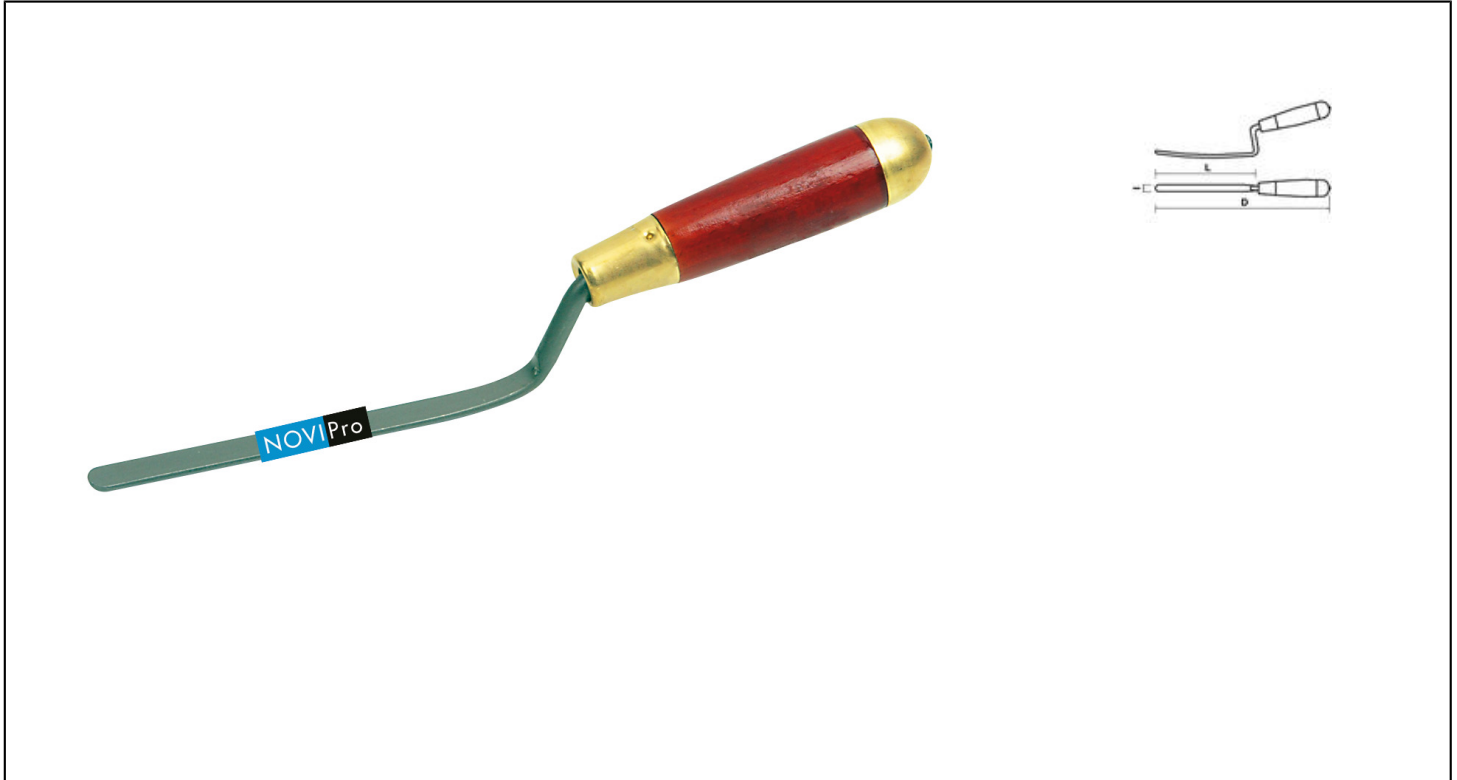

## TRUELLE À JOINT DEMI-RONDE NOVIPRO Réf.: 602210001

### Caractéristiques

Gamme Excellence Mob.  
Forgée 1 pièce pour plus de résistance.  
Lame en acier doux, forgé.  
Patte diamètre 8mm.  
Double virole 30 et 21 mm.  
Section manche : 30 mm

### Données Produits

L mm	L cm	D cm	Épaisseur de lame mm / Blade thickness mm	 g	Garantie (nb d'année) / G	Ref.		Code EAN
10	18	24	5	150	G30	602210001	1	3303806022014

**NOVALIA SAS**  
2 rue de Bergognon 42500  
LE CHAMBON FEUGEROLLES  
FRANCE  
[www.novalia.pro](http://www.novalia.pro)