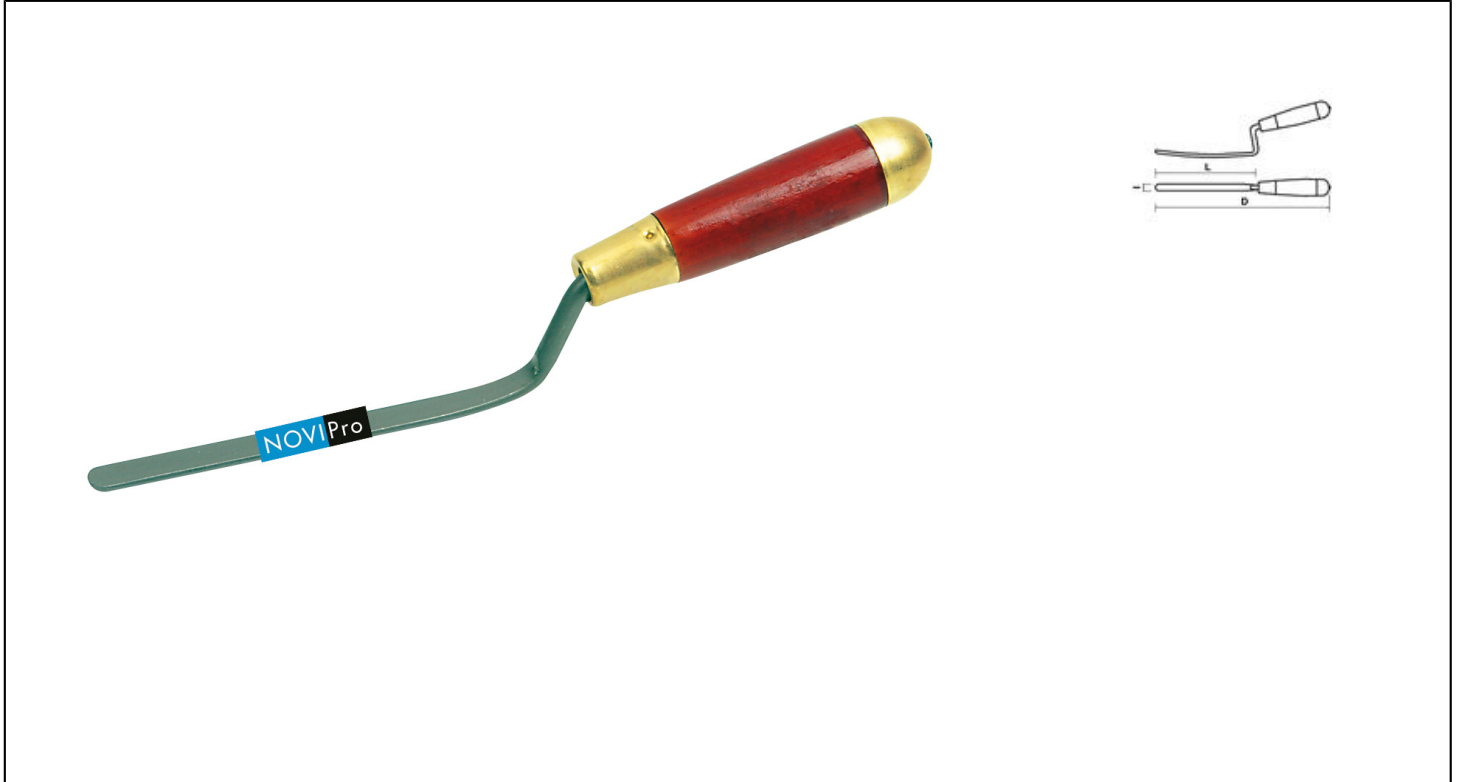

## NOVIPRO HALFRONDE GEVOEGDE TROWEL Réf.: 602210001

### Kenmerken

Excellent Mob-assortiment. Uit 1 stuk gesmeed voor meer weerstand. Zacht stalen mes, gesmeed. Pootdiameter 8 mm. Dubbele adereindhuis 30 en 21 mm. Halsgedeelte: 30 mm

### Productgegevens

L mm	L cm	D cm	Épaisseur de lame mm / Blade thickness mm	 g	Garantie (nb d'année) / G	Ref.		Code EAN
10	18	24	5	150	G30	602210001	1	3303806022014

**NOVALIA SAS** 2 rue de Bergognon 42500 LE CHAMBON F.  
FRANCE - [www.novalia.pro](http://www.novalia.pro)  
**PEDDINGHAUS** Handwerkzeuge In der Graslake 35  
58332 Schwelm DEUTSCHLAND - [www.peddinghaus.de](http://www.peddinghaus.de)  
**NOVALIA SA** Str. Narciselor nr.50 500251 - Braşov ROMÂNIA  
[www.mob-ius.ro](http://www.mob-ius.ro)  
**NOVALIA ESPAÑA** Portuete 51, of.204 20018 San Sebastián