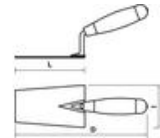

### Kenmerken

Serie Authentique Mob. Blad van hoge kwaliteit van blauw staal, soepel en onvervormbaar. Dikte verkregen door lamineren. Hardheid 157 daN/mm<sup>2</sup>. Poot: grote diameter 10 mm voor een betere weerstand. Lassen van 2 kwaliteitspunten, met gegarandeerde centrering, geslepen. Hardhouten handvat (beuken). Tweede ferrule aan te passen door te slaan. Nikkel afwerking.

### Productgegevens

L cm	l cm	D cm	 g	G	Artikelnr.		EAN Code
14	8	25	170	G10	6007140101	1	6007011
16	9	28	270	G10	6007160101	1	6007042
18	11	31	295	G10	6007180101	1	6007080
20	12	33	345	G10	6007200101	1	6007127
22	13	35	365	G10	6007220101	1	6007165