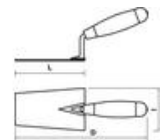

### Kenmerken

Serie Authentique Mob. Blad van hoge kwaliteit van blauw staal, soepel en onvervormbaar. Dikte verkregen door lamineren. Hardheid 157 daN/mm<sup>2</sup>. Poot: grote diameter 10 mm voor een betere weerstand. Lassen van 2 kwaliteitspunten, met gegarandeerde centrering, geslepen. Hardhouten handvat (beuken). Tweede ferrule aan te passen door te slaan. Nikkel afwerking.

### Productgegevens

L cm	l cm	D cm	 g	G	Artikelnr.		EAN Code
14	8	25	170	G10	6007140101	1	6007011
16	9	28	270	G10	6007160101	1	6007042
18	11	31	295	G10	6007180101	1	6007080
20	12	33	345	G10	6007200101	1	6007127
22	13	35	365	G10	6007220101	1	6007165