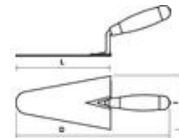

LLANA ITALIANA REDONDA NOVIPRO Réf.: 6002140101

Características

Gama Auténtica Mob Hoja de acero flexible e indeformable. Espesor obtenido por laminación. Dureza 157 daN/mm². Soldadura por puntos, con centrado garantizado, rectificada. Hoja barnizada para proteger contra la corrosión Diámetro de la pata 10mm Doble virola de 30 y 22 mm, para ajustar por golpe. Acabado níquel.

Datos del producto

L cm	I cm	D cm	 g	Garantie (nb d'année) / G	Ref.		Code EAN
14	9	25	145	G10	6002140101	1	3303806002016
16	10	27	245	G10	6002160101	1	3303806002047
18	10	30	260	G10	6002180101	1	3303806002085
20	11	33	310	G10	6002200101	1	3303806002122
22	12	35	335	G10	6002220101	1	3303806002160
24	13	37	370	G10	6002240101	1	3303806002207
26	13	39	410	G10	6002260101	1	3303806002238