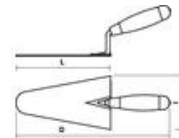

NOVIPRO RONDE ITALIAANSE TROFFEL Réf.: 6002140101

Kenmerken

Authentiek Mob-assortiment Flexibel en onvervormbaar stalen mes. Dikte verkregen door walsen. Hardheid 157 daN/mm². Puntlassen, met gegarandeerde centrering, geslepen. Gelakt mes ter bescherming tegen corrosie. Pootdiameter 10 mm Dubbele ferrule 30 en 22 mm, te verstellen door te slaan. Nikkel afwerking.

Productgegevens

L cm	I cm	D cm	 g	Garantie (nb d'année) / G	Ref.		Code EAN
14	9	25	145	G10	6002140101	1	3303806002016
16	10	27	245	G10	6002160101	1	3303806002047
18	10	30	260	G10	6002180101	1	3303806002085
20	11	33	310	G10	6002200101	1	3303806002122
22	12	35	335	G10	6002220101	1	3303806002160
24	13	37	370	G10	6002240101	1	3303806002207
26	13	39	410	G10	6002260101	1	3303806002238