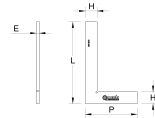

BASIC SQUARES Réf.: 5222100001

Characteristics

Class II : for general mechanical industry. NF E-11 103 / DIN 875

Product data

L x P mm / Dimensions mm	H mm	E mm	 g	Garantie (nb d'année) / G	Ref.		Code EAN
100x70	20	5,5	130		5222100001	1	3303800011205
150x100	25	5,5	245		5222150001	1	3303800011212
200x130	29	7,5	500		5222200001	1	3303800011229
300x180	40	9,5	1330		5222300001	1	3303800011236