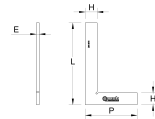

ESCUADRA LISA CLASE I Réf.: 5221150001

Características

Clase I: para la industria mecánica de precisión. Precisión 1/50. En acero fresado rectificando. Cumple con NF E-11 103 / DIN 875

Datos del producto

L x P mm / Dimensions mm	H mm	E mm	 g	Garantie (nb d'année) / G	Ref.		Code EAN
150x100	25	5,5	245		5221150001	1	3303800011243

NOVALIA SAS 2 rue de Bergognon 42500 LE CHAMBON F.
FRANCE - www.novalia.pro
PEDDINGHAUS Handwerkzeuge In der Graslake 35
58332 Schwelm DEUTSCHLAND - www.peddinghaus.de
NOVALIA SA Str. Narciselor nr.50 500251 - Braşov ROMÂNIA
www.mob-ius.ro
NOVALIA ESPAÑA Portuete 51, of.204 20018 San Sebastián