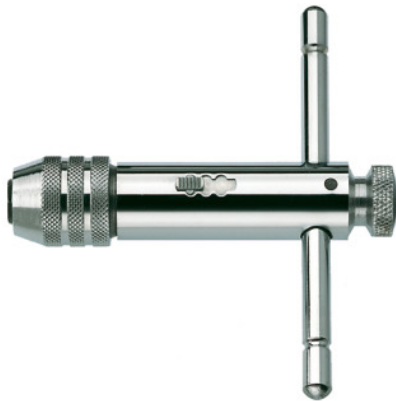

TAPKRUKJE MET RATELFUNCTIE 4,6-8 Réf.: 40071

Kenmerken

Handig om te tappen in moeilijk bereikbare plekken in plaats van een klassiek wringijzer. Wordt ook gebruikt voor het verwijderen van schroeven of gebroken tapeinden of zelfs bits dankzij de innovatieve boorkop voor gecombineerd vierkant en zeshoekig aandraaien. 1/4. 3 ratelstanden: vastdraaien, losmaken, vast. Verwijderbare pen, kan worden gebruikt in T of L. Chrom, volledig staal. Capaciteit: 4,6-8 M5-12 ISO M6-12 110 mm.

Productgegevens

L mm	l mm	DIN	ISO	 g	Garantie (nb d'année) / G	Ref.		Code EAN
110	4,6 - 8,0	M5 - 12	M6 - 12	330	E	40071	1	3303809400713

NOVALIA SAS 2 rue de Bergognon 42500 LE CHAMBON F.
FRANCE - www.novalia.pro