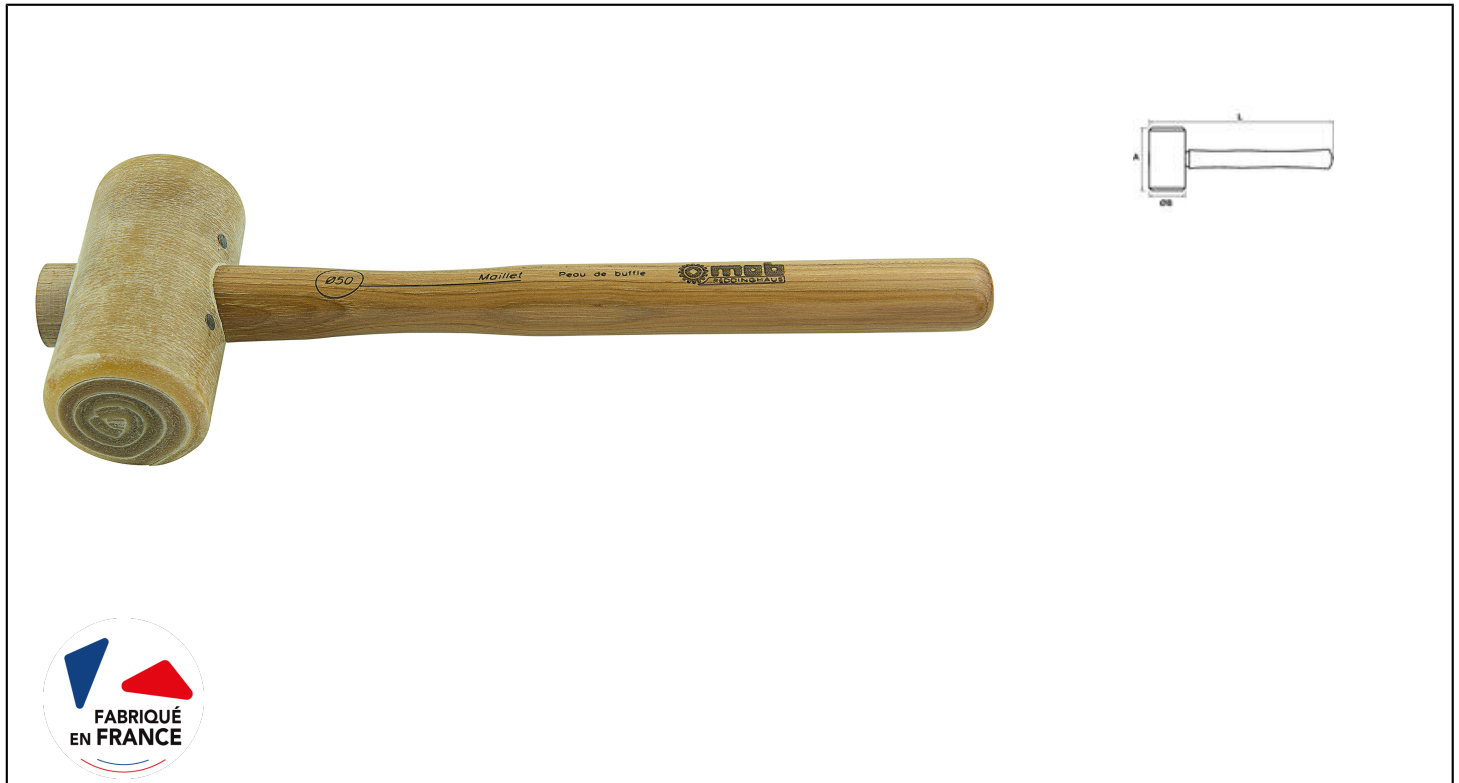

MAZO DE CUERO Réf.: 0380050201

Características

Material: Cuero vacuno sudamericano. El cuero se enrolla y se corta en forma de barril, luego se tiñe de caoba. Mazo muy resistente, sustituye a una herramienta más pesada y peligrosa. Mejor relación peso/dureza. Mango de madera dura.

Datos del producto

B mm	A mm	L mm	 g	G	Ref.		Código EAN
50	90	300	330	G5	0380050201	1	3303809600653
63	110	360	520	G5	0380063201	1	3303809600660
70	116	360	670	G5	0380070201	1	3303809600677
76	135	390	850	G5	0380076201	1	3303809600684
89	140	390	1160	G5	0380089201	1	3303809600691