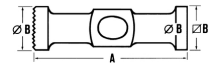

### Kenmerken

1 kop rond geruit - 1 kop vierkant, fijn (verkrijgbaar in 40/35 op aanvraag). Kop van staal met hoog koolstofgehalte C45E. Kop gesmeed, met thermische behandeling door inductie van de werkoppervlakken (54 HRC), Fijn gepolijste werkende delen en wangen. Epoxy poedercoating door elektrostatisch proces, gevolgd door bakken. Rode ring die het houten handvat Mob-hamers ondertekent. Gedeponiseerd model. Hickory steel, van Noord-Amerikaanse origine. Benzine met erkende mechanische eigenschappen en aangepast aan gereedschapshandvatten. Zeer hoge dichtheid. Superieure mechanische weerstand, vooral tegen schokken. Hoge flexibiliteit, wat in het bijzonder bijdraagt aan het kloppen en trillingsabsorptie. Perspassing uitgevoerd door een hydraulische machine, een krachtsensor meet het perspassingsvermogen afzonderlijk op elk product, vervolgens regelt een druksensor de plaatsing van de hars. Trekprestaties zijn veel hoger dan de normen en zijn het kenmerk van MOB-outillage.

### Productgegevens

Carré B mm / Square mm	ØB mm	A mm	L mm	 g	Garantie (nb d'année) / G	Ref.	Manche de rechange / Replaceme handle	Coin / Pc		Code EAN
30	35	105	280	360	G10	0347000301	6603	11	1	3303800334106