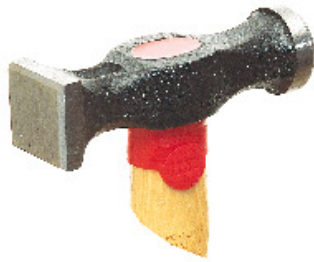

## KRIMPHAMER MET STEEL HICKORY Réf.: 0213260301

### Kenmerken

Gebruikt door plaatwerkers om platen een vorm te geven. Kop van staal met hoog koolstofgehalte C45E. Kop gesmeed, met thermische behandeling door inductie van de werkoppervlakken (54 HRC), Werkende delen fijn gepolijst. Epoxy poedercoating door elektrostatisch proces, gevolgd door bakken. Afgeschuinde kop. Hickory steel: hardhout met een hoge dichtheid, geschikt voor intensief of frequent gebruik.

### Productgegevens

B mm	A mm	L mm	 g	Garantie (nb d'année) / G	Ref.	Manche de rechange / Replacemer handle	Coin / Pc		Code EAN
22	85	260	160	G10	0213220301	6602	09	2	3303800213029
26	95	280	250	G10	0213260301	6603	11	2	3303800213050
28	100	280	315	G10	0213280301	6603	11	2	3303800213098
30	105	280	400	G10	0213300301	6604	12	2	3303800213128
36	120	300	630	G10	0213360301	6606	15	2	3303800213166
40	126	315	800	G10	0213400301	6607	15	2	3303800213197