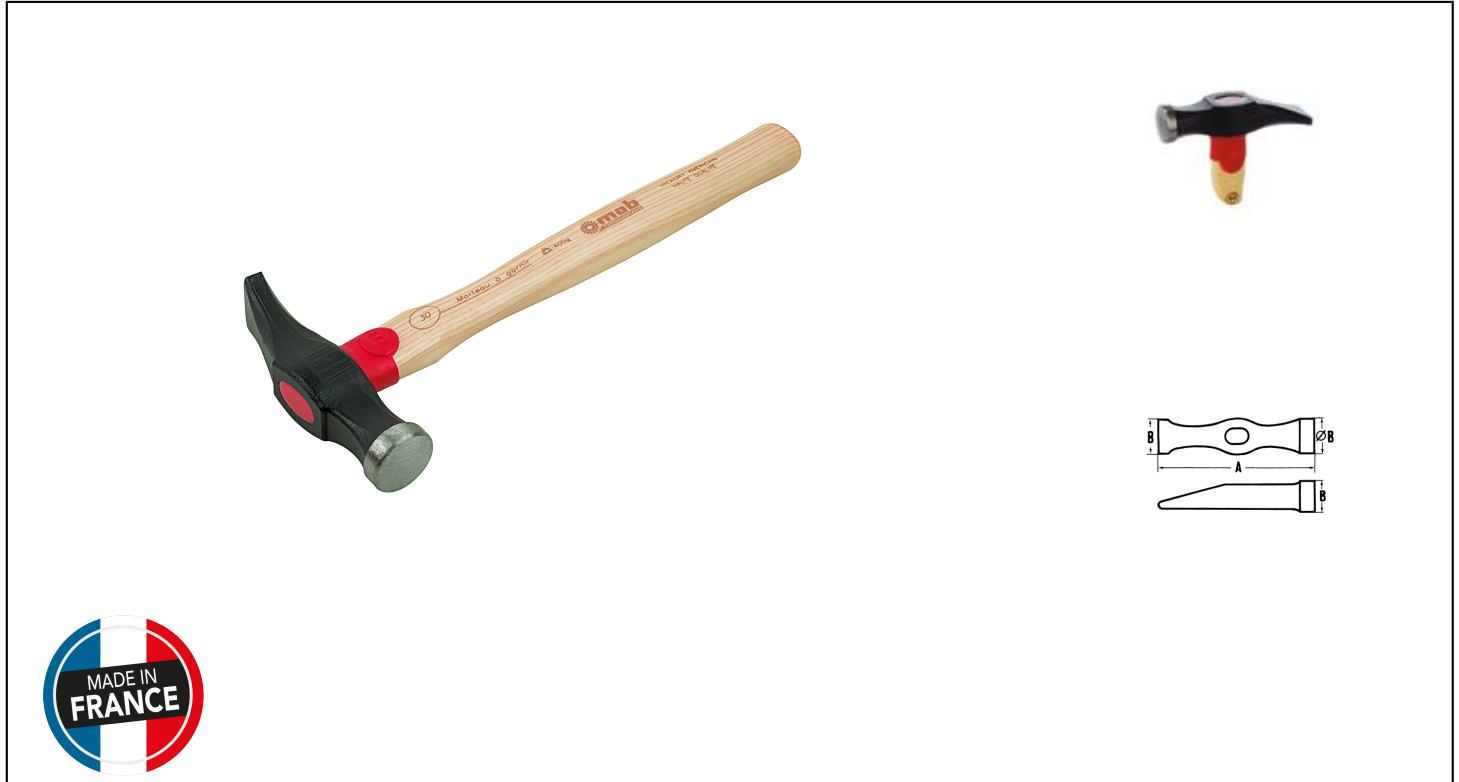

DINGING HAMMER - WOOD HANDLE Réf.: 0200180301

Characteristics

#N/A

Product data

B mm	A mm	 g	Garantie (nb d'année) / G	L mm	Ref.	Manche de rechange / Replacemer handle	Coin / Pc		Code EAN
18	95	100	G10	250	0200180301	6640	08	1	3303800200029
22	102	160	G10	260	0200220301	6602	09	1	3303800200043
26	112	250	G10	280	0200260301	6603	11	1	3303800200074
28	116	315	G10	280	0200280301	6603	11	1	3303800200104
30	121	400	G10	280	0200300301	6604	12	1	3303800200159
32	132	500	G10	300	0200320301	6605	13	1	3303800200203
36	137	630	G10	300	0200360301	6606	13	1	3303800200241
40	147	800	G10	315	0200400301	6607	15	1	3303800200326
45	157	1250	G10	350	0200450301	6609	17	1	3303800200401
50	162	1500	G10	350	0200500301	6609	17	1	3303800200432
60	175	2500	G10	800	0200600301	6667	16x2	1	3303800200494