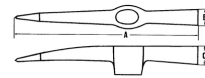

PIKHOUWHEEL MET STEEL NERTECH Réf.: 0181000701

Kenmerken

Pikhouweel. Houweel: punt voor het verwijderen van graten, reinigen van voegen en krabben tussen stenen. Kop: slagoppervlak voor het breken van stenen, betonblokken en steenstrips. Staal met een hoog koolstofgehalte, gehard voor een langere levensduur (52-58HrC hardheid). Gematteerde, epoxy, elektrostatich aangebrachte en gebakken verf: regelmaat van het verfoppervlak en weerstand tegen schokken en oppervlakteslijtage. Nerotech handgreep van drie materialen versterkt met glasvezel: onbreekbaar, ongevoelig voor vocht, chemicaliën, U.V., niet-geleidend voor elektriciteit. Polypropyleen overinjectie voor trillingsdemping. Derde injectie in elastomeer met anti-transpiratie reliëfs voor de grip.

Productgegevens

 g	A mm	B mm	C mm	L mm	Garantie (nb d'année) / G	Ref.	Manche de rechange / Replacemer handle		Code EAN
700	250	24	26	375	E	0181000701	6959	1	3303800004948

NOVALIA SAS 2 rue de Bergognon 42500 LE CHAMBON F. FRANCE - www.novalia.pro