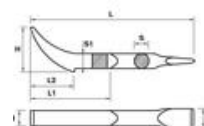

DOORSLAG 1 UITEINDE RECHT Réf.: **0150050601**

Kenmerken

1 uiteinde gebogen en 1 uiteinde recht. Rond. Als hefboom of voor het opheffen, lostrekken, plaatsen, verplaatsen of ondersteunen van bekistingsplanken. De doorslag kan worden gebruikt als hefboom met druk op de grond, voor gebruik als wig of voor het verplaatsen van ladingen. Rond gedeelte naar de rechte rand en dan vierkant naar de gebogen hiel. C55 koolstofstaal. Gesmede en getemperde uiteinden voor een langere levensduur (hardheid 55 HRC +/-3). Hielhoek: 135°. Het is raadzaam om handschoenen te gebruiken.

Productgegevens

| L m | L1 mm | L2 mm | S mm | S1 mm | H mm | l mm | l1 mm |  kg | Garantie (nb d'année) / G | Ref. |  | Code EAN |
|------|-------|-------|------|-------|------|------|-------|--|---------------------------|----------|---|---------------|
| 0,50 | 160 | 60 | 20 | 28 | 50 | 28 | 25 | 1,6 | G30 | 01500506 | 1 | 3303800150010 |
| 0,75 | 250 | 75 | 24 | 28 | 65 | 33 | 30 | 3,2 | G30 | 01500706 | 1 | 3303800150027 |
| 1 | 300 | 80 | 27 | 32 | 70 | 36 | 38 | 5 | G30 | 01501006 | 1 | 3303800150034 |
| 1,50 | 400 | 110 | 33 | 40 | 90 | 42 | 44 | 12 | G30 | 01501506 | 1 | 3303800150058 |