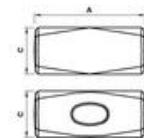

MOKER MET AFGESLEPEN KANTEN EN STEEL NERFLEX

Réf.: **0137120401**

Kenmerken

Platte koppen. Afgeslepen kanten. Kop van staal met hoog koolstofgehalte C45E. Kop gesmeed, met thermische behandeling door inductie van de werkoppervlakken (54 HRC), Fijn gepolijste werkende delen. Afschuiningen om elk risico op versplintering te voorkomen. Epoxy poedercoating door elektrostatisch proces, gevolgd door bakken. Rechte pasvorm. Nerflex-handvat.

Productgegevens

 g	A mm	C mm	Garantie (nb d'année) / G	Lmm	Ref.		Code EAN
1250	110	43	E	258	0137120401	1	3303800136823
1500	120	45	E	260	0137150401	1	3303800136908

NOVALIA SAS 2 rue de Bergognon 42500 LE CHAMBON F. FRANCE - www.novalia.pro
PEDDINGHAUS Handwerkzeuge In der Graslake 35 58332 Schwelm DEUTSCHLAND - www.peddinghaus.de
NOVALIA SA Str. Narciselor nr.50 500251 - Braşov ROMÂNIA www.mob-ius.ro
NOVALIA ESPAÑA Portuete 51, of.204 20018 San Sebastián