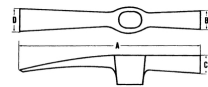

MARTEAU À BRIQUES MANCHE NERTECH Réf.: 0118070701

Caractéristiques

Marteau tête et panne. Tête : surface de frappe pour casser briques, parpaings et parements. Panne : taillant pour racler les anciens enduits (façadier) ou amorcer une cassure sur les briques (maçon). Acier à forte teneur en carbone, trempé pour une durée de vie supérieure (dureté de 52-58HrC). Peinture givrée, époxy, appliquée électro-statiquement et cuite au four : régularité de la surface de peinture et résistance aux chocs et à l'abrasion de la surface. Manche tri-matière Nertech armé de fibre de verre : incassable, insensible à l'humidité, aux produits chimiques, aux U.V., non conducteur d'électricité. Surinjection en polypropylène pour l'atténuation des vibrations. Troisième injection en élastomère avec reliefs anti-transpiration pour le grip.

Données Produits

 g	A mm	B mm	C mm	L mm	Garantie (nb d'année) / G	Ref.	Manche de rechange / Replacemer handle		Code EAN
750	260	23	26	375	G30	0118070701	6959	1	330380000117

NOVALIA SAS
2 rue de Bergognon 42500
LE CHAMBON FEUGEROLLES
FRANCE
www.novalia.pro