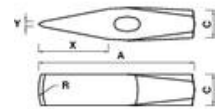

COLD CUTTING CHISEL Réf.: 0006150301

Characteristics

ADVANTAGES OF THE PRODUCT

Product highlights :

- One end nail-puller
- One end wrecking bar

Product data

A mm	C mm	R mm	X mm	Y mm	L mm	 g	Garantie (nb d'année) / G	Ref.	Manche de rechange / Replacem handle	Coin / Pc		Code EAN
185	33	15	80	6	350	1500	G10	00061503	6609	17	1	3303800006027